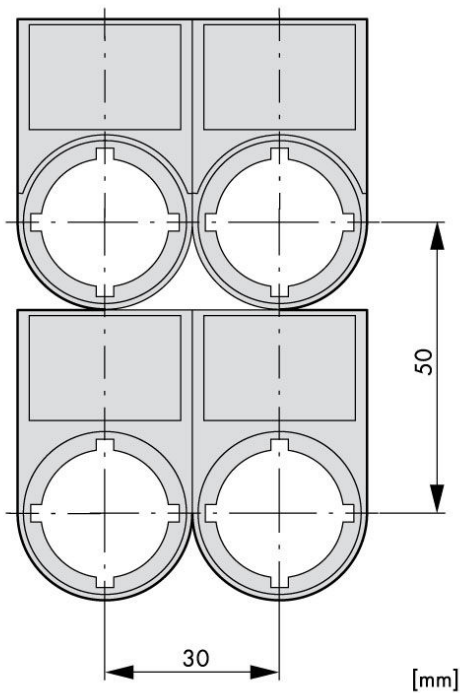

Date tehnice pentru produs: MM216492--

Suport cu placa 30x50mm cu inscriptia HAND AUTO

Fișe tehnice

Serie	MM
Iluminat	No
Culoare	negru/gri deschis
Formă constructivă	Labeling material
Rezistența la șoc	30G
Temperatura ambientă pentru montaj deschis (°C)	-25°C...+70°C
Condiții climatice	Căldură umedă ciclică, conform cu IEC 60068-2-30 Căldură umedă constantă, conform cu IEC 60068-2-78
Standard	IEC EN 60947 VDE 0660
Mounting position	any
Tip	M22S-ST-D11

Maßbild**Maßbild**

Descriere

Suport cu placa 30x50mm cu inscriptia HAND AUTO

Cod comandă

MM216492