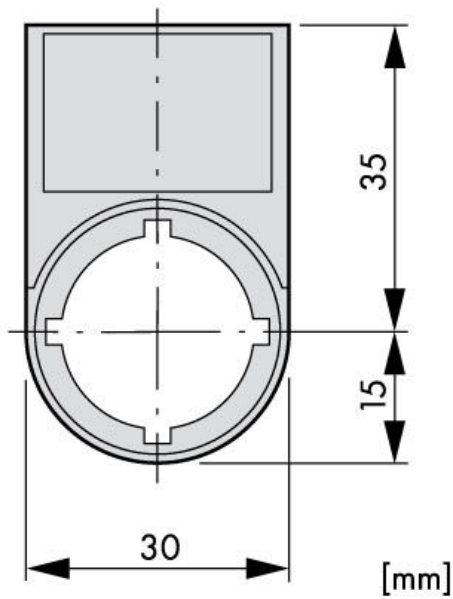

Date tehnice pentru produs: MM216492--

Suport cu placa 30x50mm cu inscriptia HAND AUTO

Fișe tehnice

Serie	MM
Iluminat	No
Culoare	negru/gri deschis
Formă constructivă	Labeling material
Rezistența la șoc	30G
Temperatura ambientă pentru montaj deschis (°C)	-25°C...+70°C
Condiții climatice	Căldură umedă ciclică, conform cu IEC 60068-2-30 Căldură umedă constantă, conform cu IEC 60068-2-78
Standard	IEC EN 60947 VDE 0660
Mounting position	any
Tip	M22S-ST-D11

Maßbild**Maßbild**

Descriere

Suport cu placa 30x50mm cu inscriptia HAND AUTO

Cod comandă

MM216492